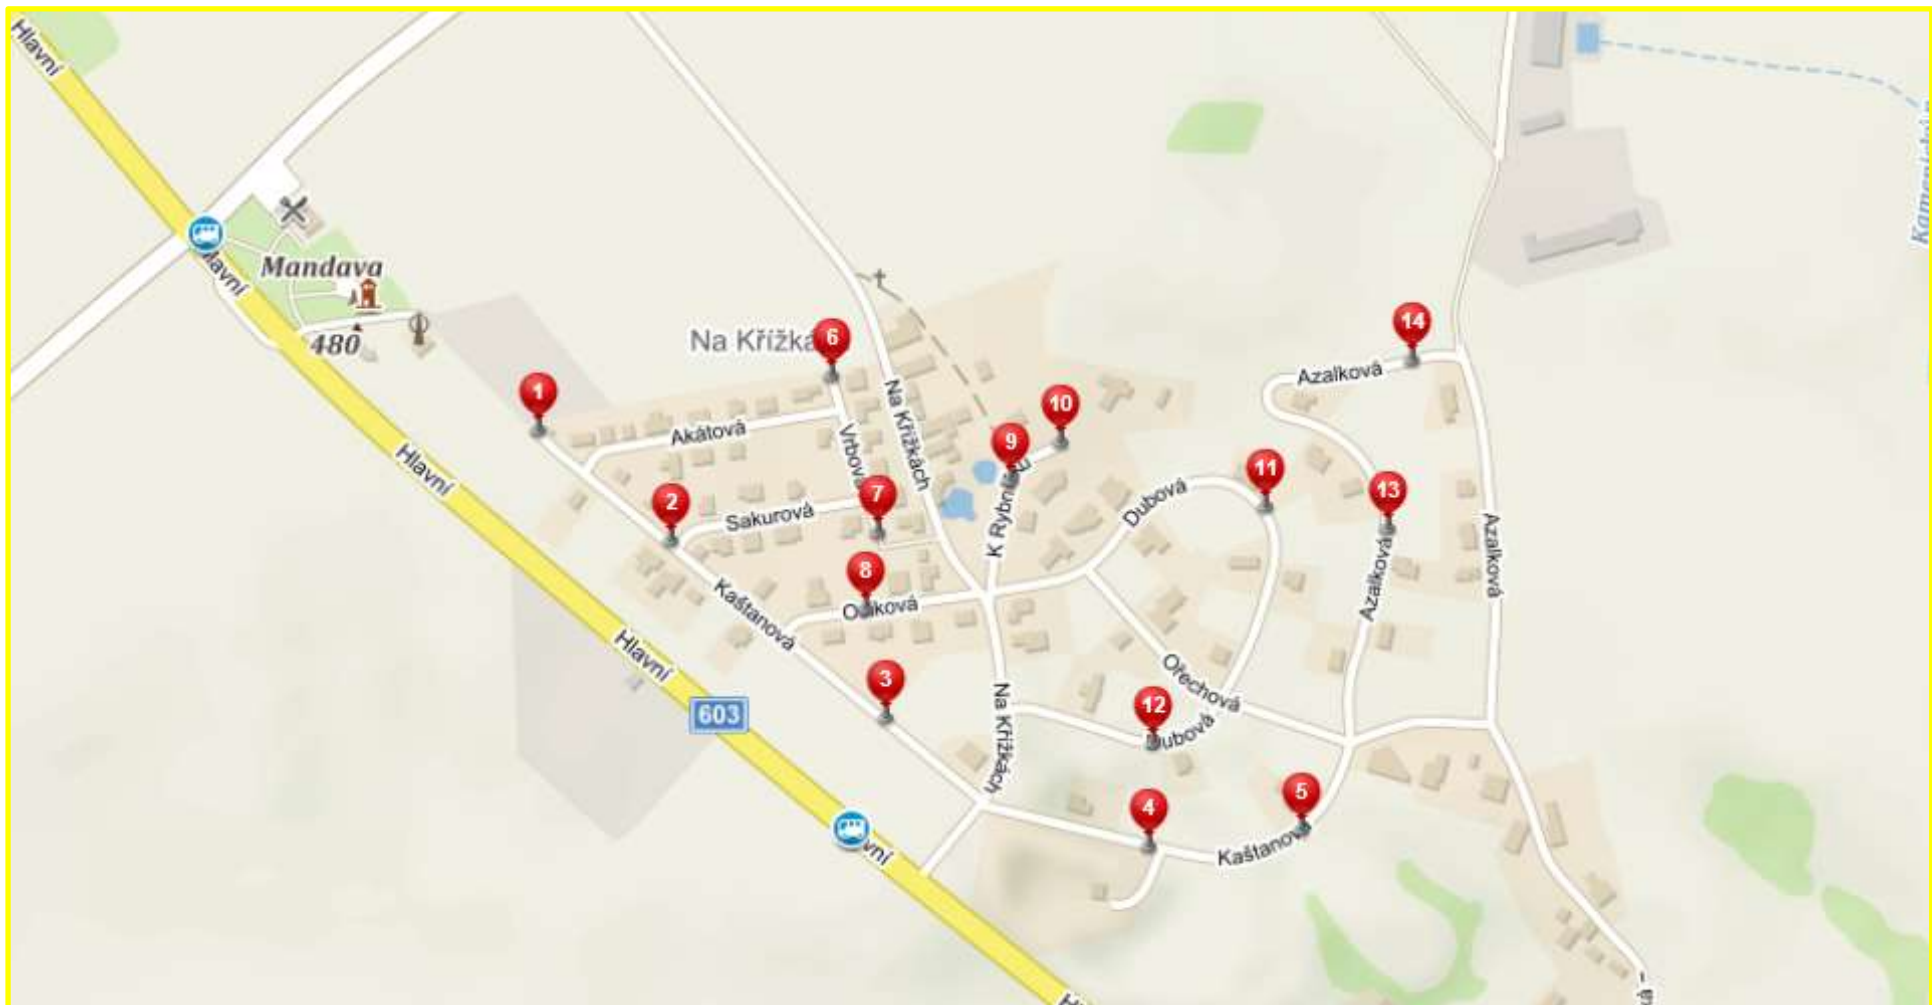

Umístění hydrantů Želivec - Mandava

Umístění hydrantů Želivec - Mandava

Kaštanová

ulice Kaštanová, Sulice, okres Praha-východ
49.9255197N, 14.5724078E

Kaštanová

ulice Kaštanová, Sulice, okres Praha-východ
49.9247894N, 14.5737667E

Vrbová

ulice Vrbová, Sulice, okres Praha-východ
49.9258747N, 14.5754017E

Vrbová

ulice Vrbová, Sulice, okres Praha-východ
49.9248419N, 14.5758614E

Osiková

ulice Osiková, Sulice, okres Praha-východ
49.9243419N, 14.5757389E

K Rybníčku

ulice K Rybníčku, Sulice, okres Praha-východ
49.9251906N, 14.5772203E

K Rybníčku

ulice K Rybníčku, Sulice, okres Praha-východ
49.9254406N, 14.5777211E

Dubová

ulice Dubová, Sulice, okres Praha-východ
49.9250197N, 14.5798158E

Dubová

ulice Dubová, Sulice, okres Praha-východ
49.9234669N, 14.5786714E

Azalková

ulice Azalková, Sulice, okres Praha-východ
49.9248747N, 14.5810522E

Azalková

ulice Azalková, Sulice, okres Praha-východ
49.9259800N, 14.5813078E